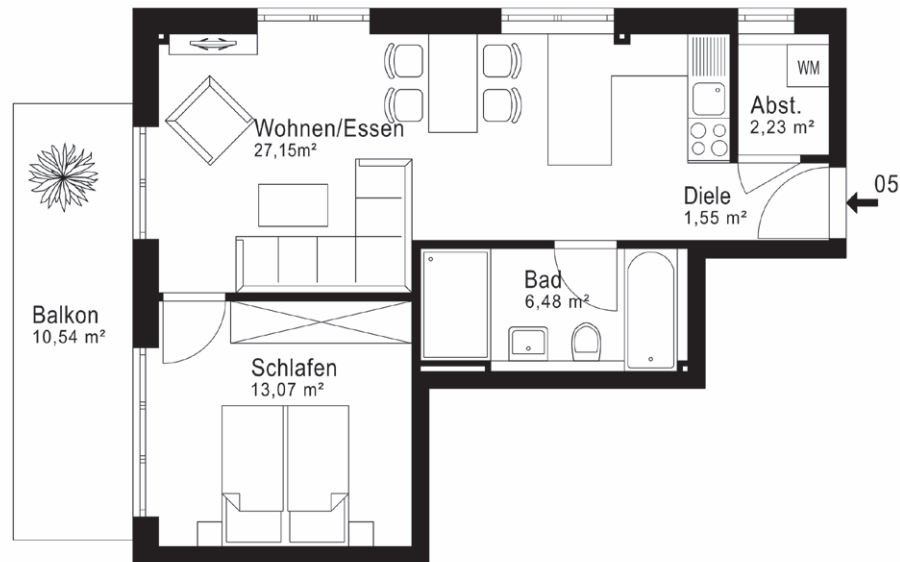

WOHNUNG 5

NFL

WFL

Obergeschoss	NFL	WFL
Diele		1,55 m ²
Abstellkammer		2,23 m ²
Bad		6,48 m ²
Wohnen/Essen		27,15 m ²
Schlafen		13,07 m ²
Balkon 50%	10,54 m ²	5,27 m ²
Gesamt	61,02 m²	55,75 m²

NFL = Nutzfläche ; WFL = Wohnfläche

Die Wohnflächenaufstellung basiert auf der Wohnflächenverordnung (WoFIV), wobei – ggf. abweichend davon – Terrassen, Balkone und Hobbyräume im Untergeschoss zu 50 % in die Wohnfläche eingerechnet wurden. Als Basis für die Flächenberechnung wurden die Rohbaumaße herangezogen.