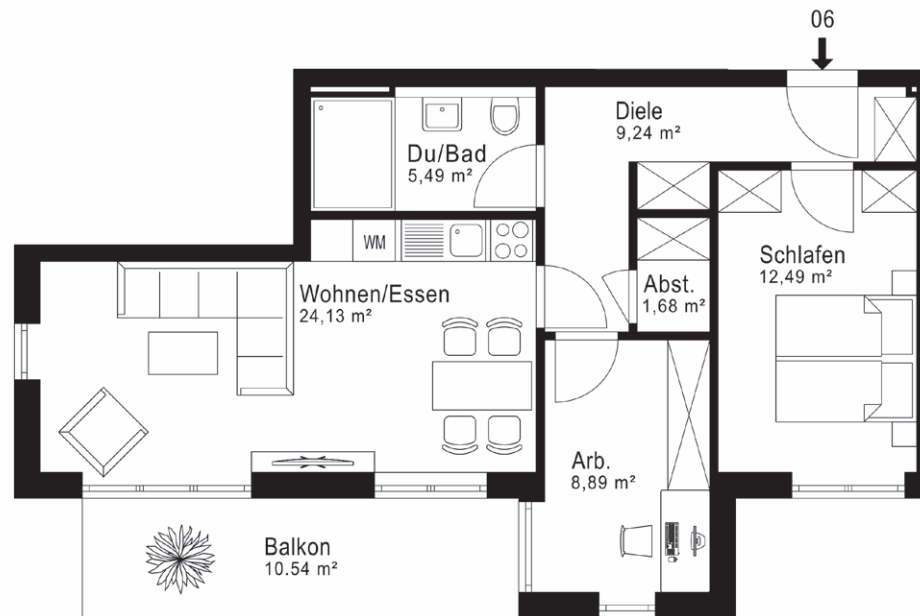

WOHNUNG 6

NFL WFL

Obergeschoss

	NFL	WFL
Diele		9,24 m ²
Schlafen		12,49 m ²
Dusche/Bad		5,49 m ²
Abstellkammer		1,68 m ²
Arbeitszimmer		8,89 m ²
Wohnen/Essen		24,13 m ²
Balkon 50%	10,54 m ²	5,27 m ²
Gesamt	72,46 m²	67,19 m²

NFL = Nutzfläche ; WFL = Wohnfläche

Die Wohnflächenaufstellung basiert auf der Wohnflächenverordnung (WoFIV), wobei – ggf. abweichend davon – Terrassen, Balkone und Hobbyräume im Untergeschoss zu 50 % in die Wohnfläche eingerechnet wurden. Als Basis für die Flächenberechnung wurden die Rohbaumaße herangezogen.