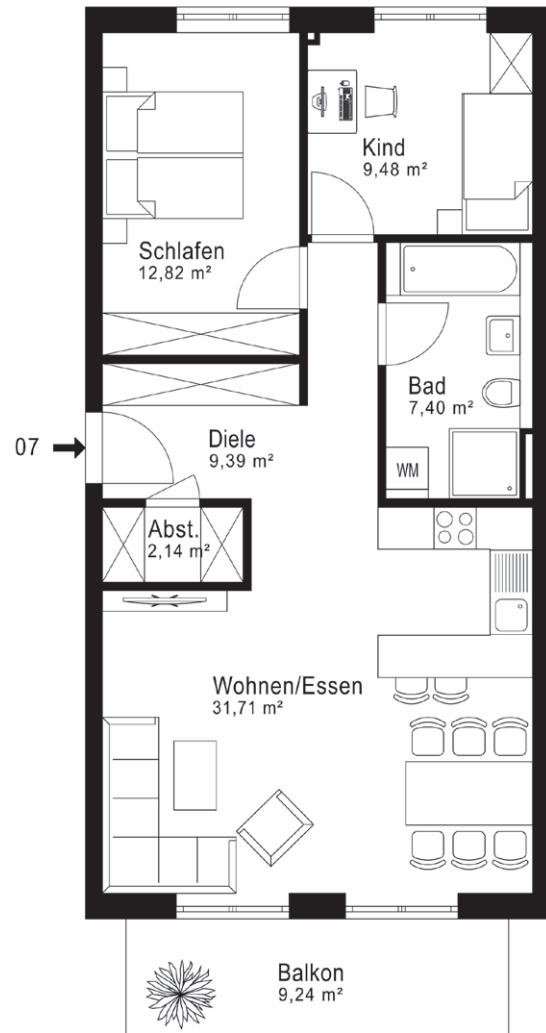

WOHNUNG 7

	NFL	WFL
Obergeschoss		
Diele		9,39 m ²
Abstellkammer		2,14 m ²
Schlafen		12,82 m ²
Kind		9,48 m ²
Bad		7,40 m ²
Wohnen/Essen		31,71 m ²
Balkon 50%	9,24 m ²	4,62 m ²
Gesamt	82,18 m²	77,56 m²

NFL = Nutzfläche ; WFL = Wohnfläche

Die Wohnflächenaufstellung basiert auf der Wohnflächenverordnung (WoFIV), wobei – ggf. abweichend davon – Terrassen, Balkone und Hobbyräume im Untergeschoss zu 50 % in die Wohnfläche eingerechnet wurden. Als Basis für die Flächenberechnung wurden die Rohbaumaße herangezogen.