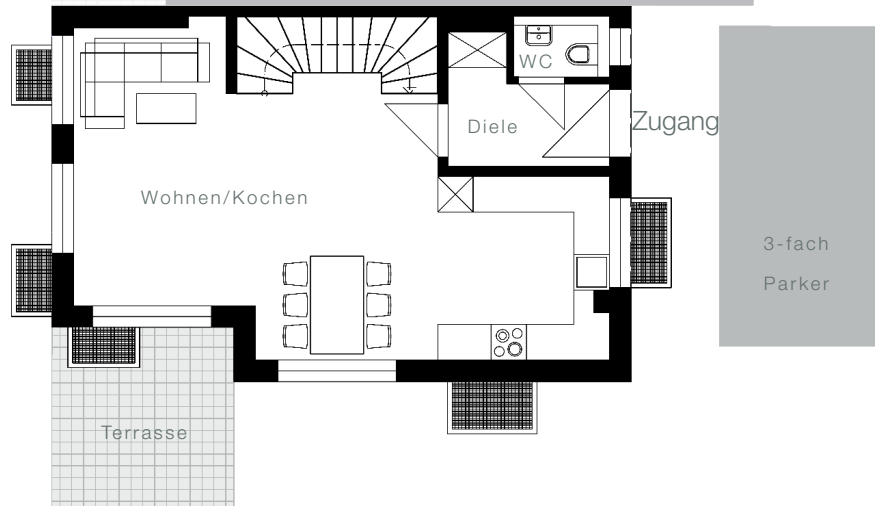

# Häuser 1-3 - EG -

1

2

3

## Haus 1

Nutzfläche

Wohnfläche

Diele	5,08 qm
WC	1,65 qm
Wohnen/Kochen	33,48 qm
Terrasse	7,81 qm

**GESAMT 48,02 qm**

## Haus 2

Nutzfläche

Wohnfläche

Diele	4,64 qm
WC	1,65 qm
Wohnen/Kochen	31,83 qm
Terrasse	4,87 qm

**GESAMT 42,99 qm**