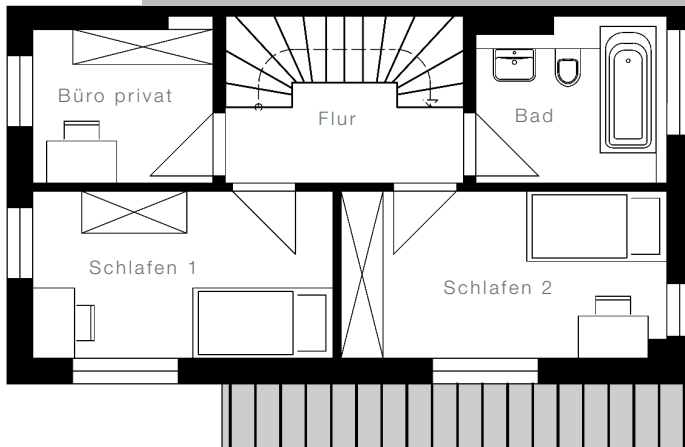

## Haus 2

Nutzfläche

Wohnfläche

Diele	4,64 qm
WC	1,65 qm
Wohnen/Kochen	31,83 qm
Terrasse	4,87 qm

**GESAMT 42,99 qm**

## Haus 3

Nutzfläche

Wohnfläche

Diele	4,64 qm
WC	1,65 qm
Wohnen/Kochen	36,01 qm
Terrasse	4,71 qm

**GESAMT 47,01 qm**

# Häuser 1-3

- OG -

1

2

3