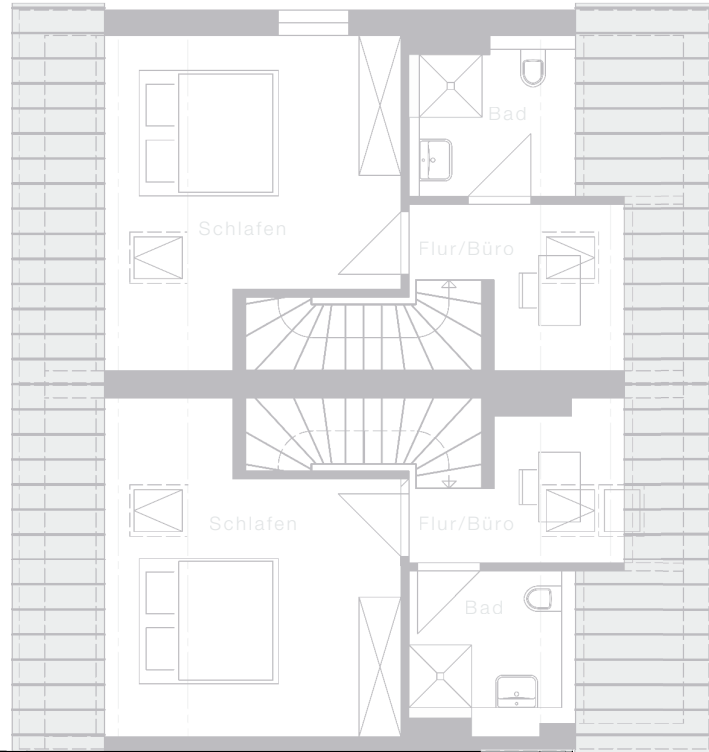

Häuser 1-3

- DG -

1