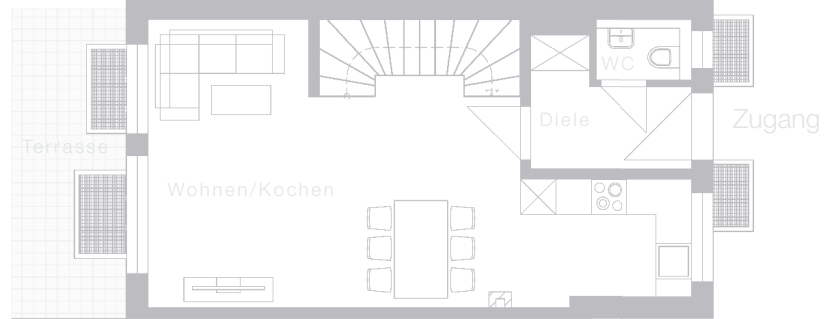

### Wohnfläche

Flur		3,67 qm
Hobby		9,66 qm
Technik	13,21 qm	
Keller	5,73 qm	

<b>GESAMT</b>	<b>18,94 qm</b>	<b>13,33 qm</b>
---------------	-----------------	-----------------

# Häuser 1-3 - EG -

1

2

3