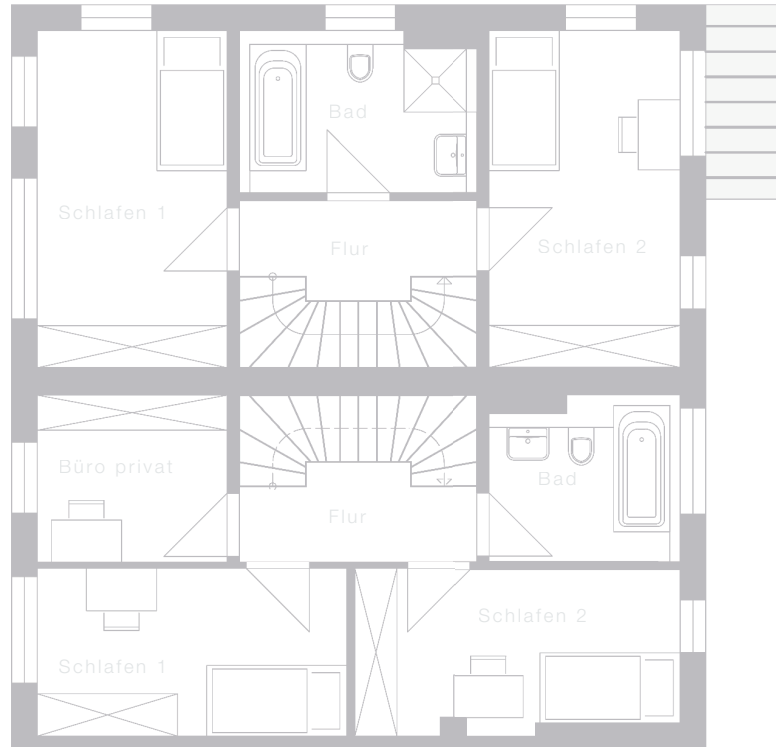

## Haus 3

Nutzfläche

Wohnfläche

Diele	4,64 qm
WC	1,65 qm
Wohnen/Kochen	36,01 qm
Terrasse	4,71 qm

**GESAMT 47,01 qm**

# Häuser 1-3

- OG -

1

2

3